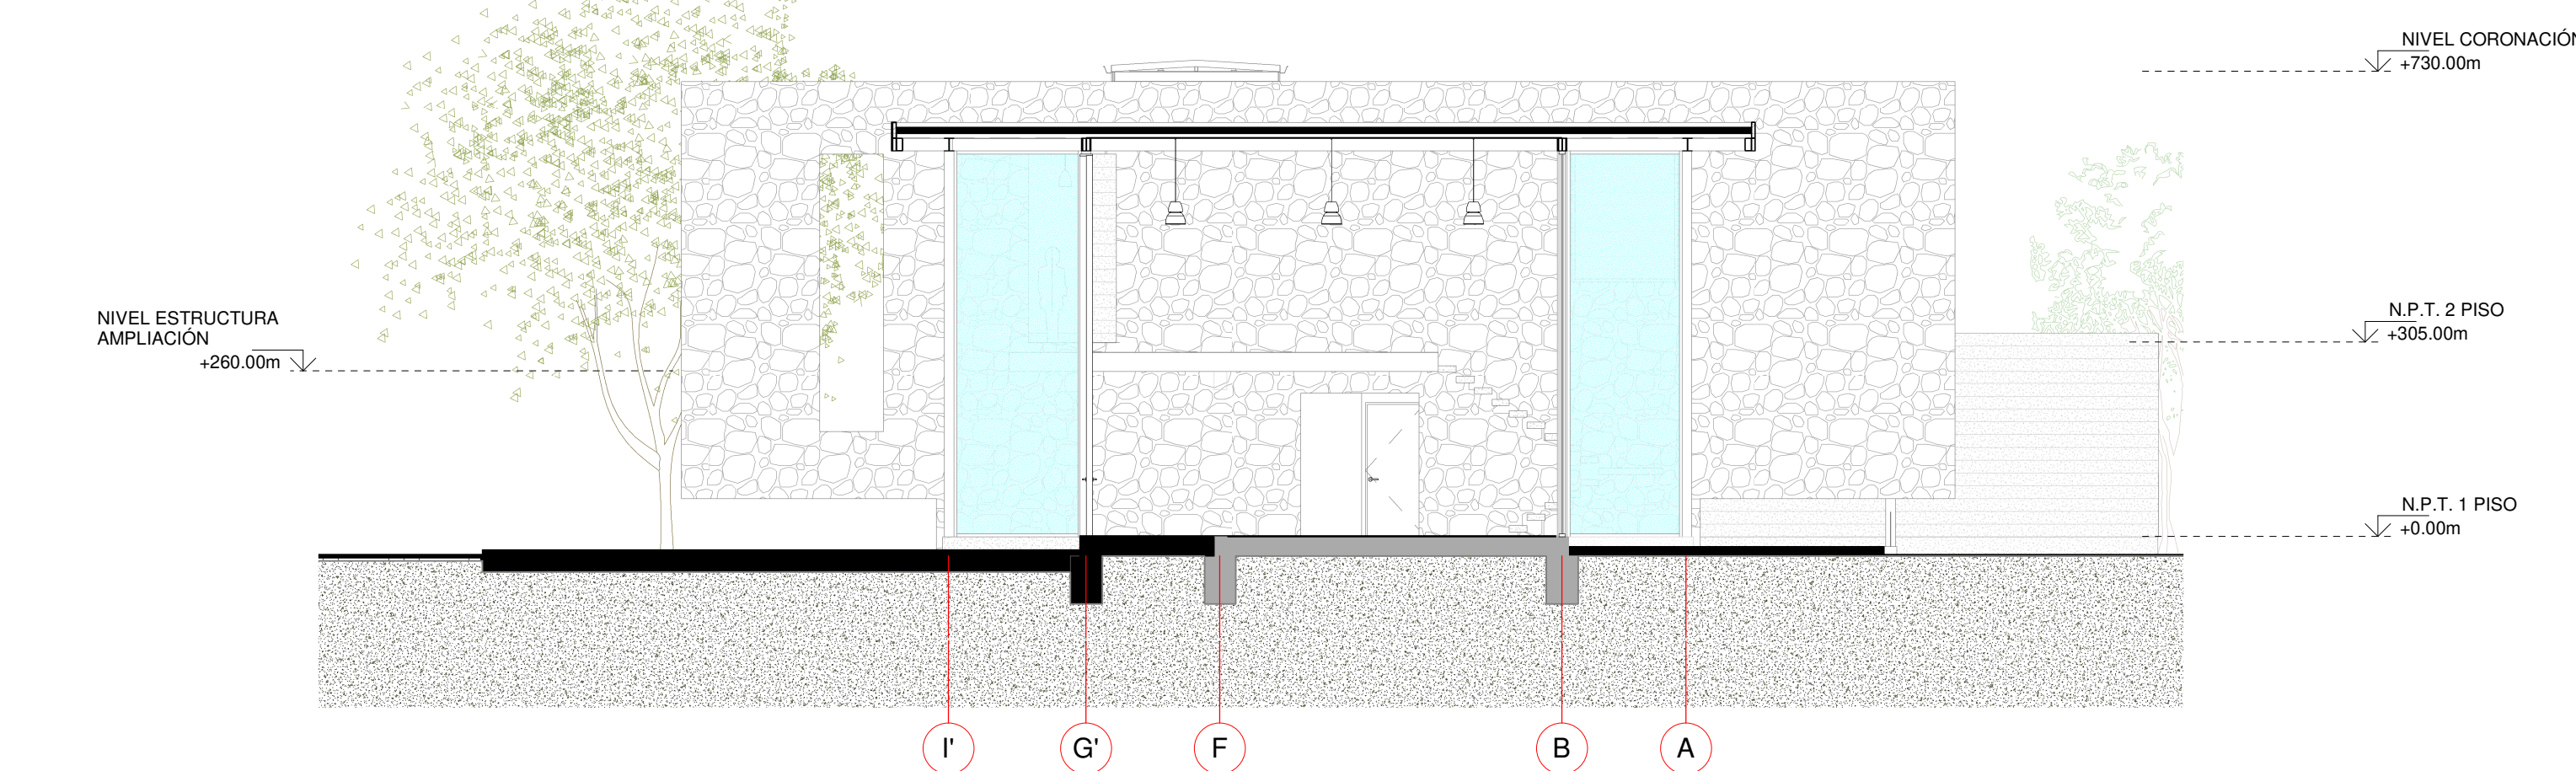

Elevación Norte
1 : 100

Elevación Este
1 : 100

Elevación Sur
1 : 100

Elevación Oeste
1 : 100

Corte A-A'
1 : 100

Corte D-D'
1 : 100

Corte B-B'
1 : 100

Corte E-E'
1 : 100

Corte C-C'
1 : 100

Proyecto:
AMPLIACIÓN CASA NURY

Dirección:
LAS CAMPAÑAS NORTE
167, COLINA

Mandante:
Nury Baez

Arquitecto:
Diego Ross
Jaime Tapia

Constructor:

Revisor:

Notas:

Fecha: 06-12-2022 Esc: 1 : 100

Contenido:
ELEVACIONES, CORTES

N
↑
L ANT
02
Rev: 1