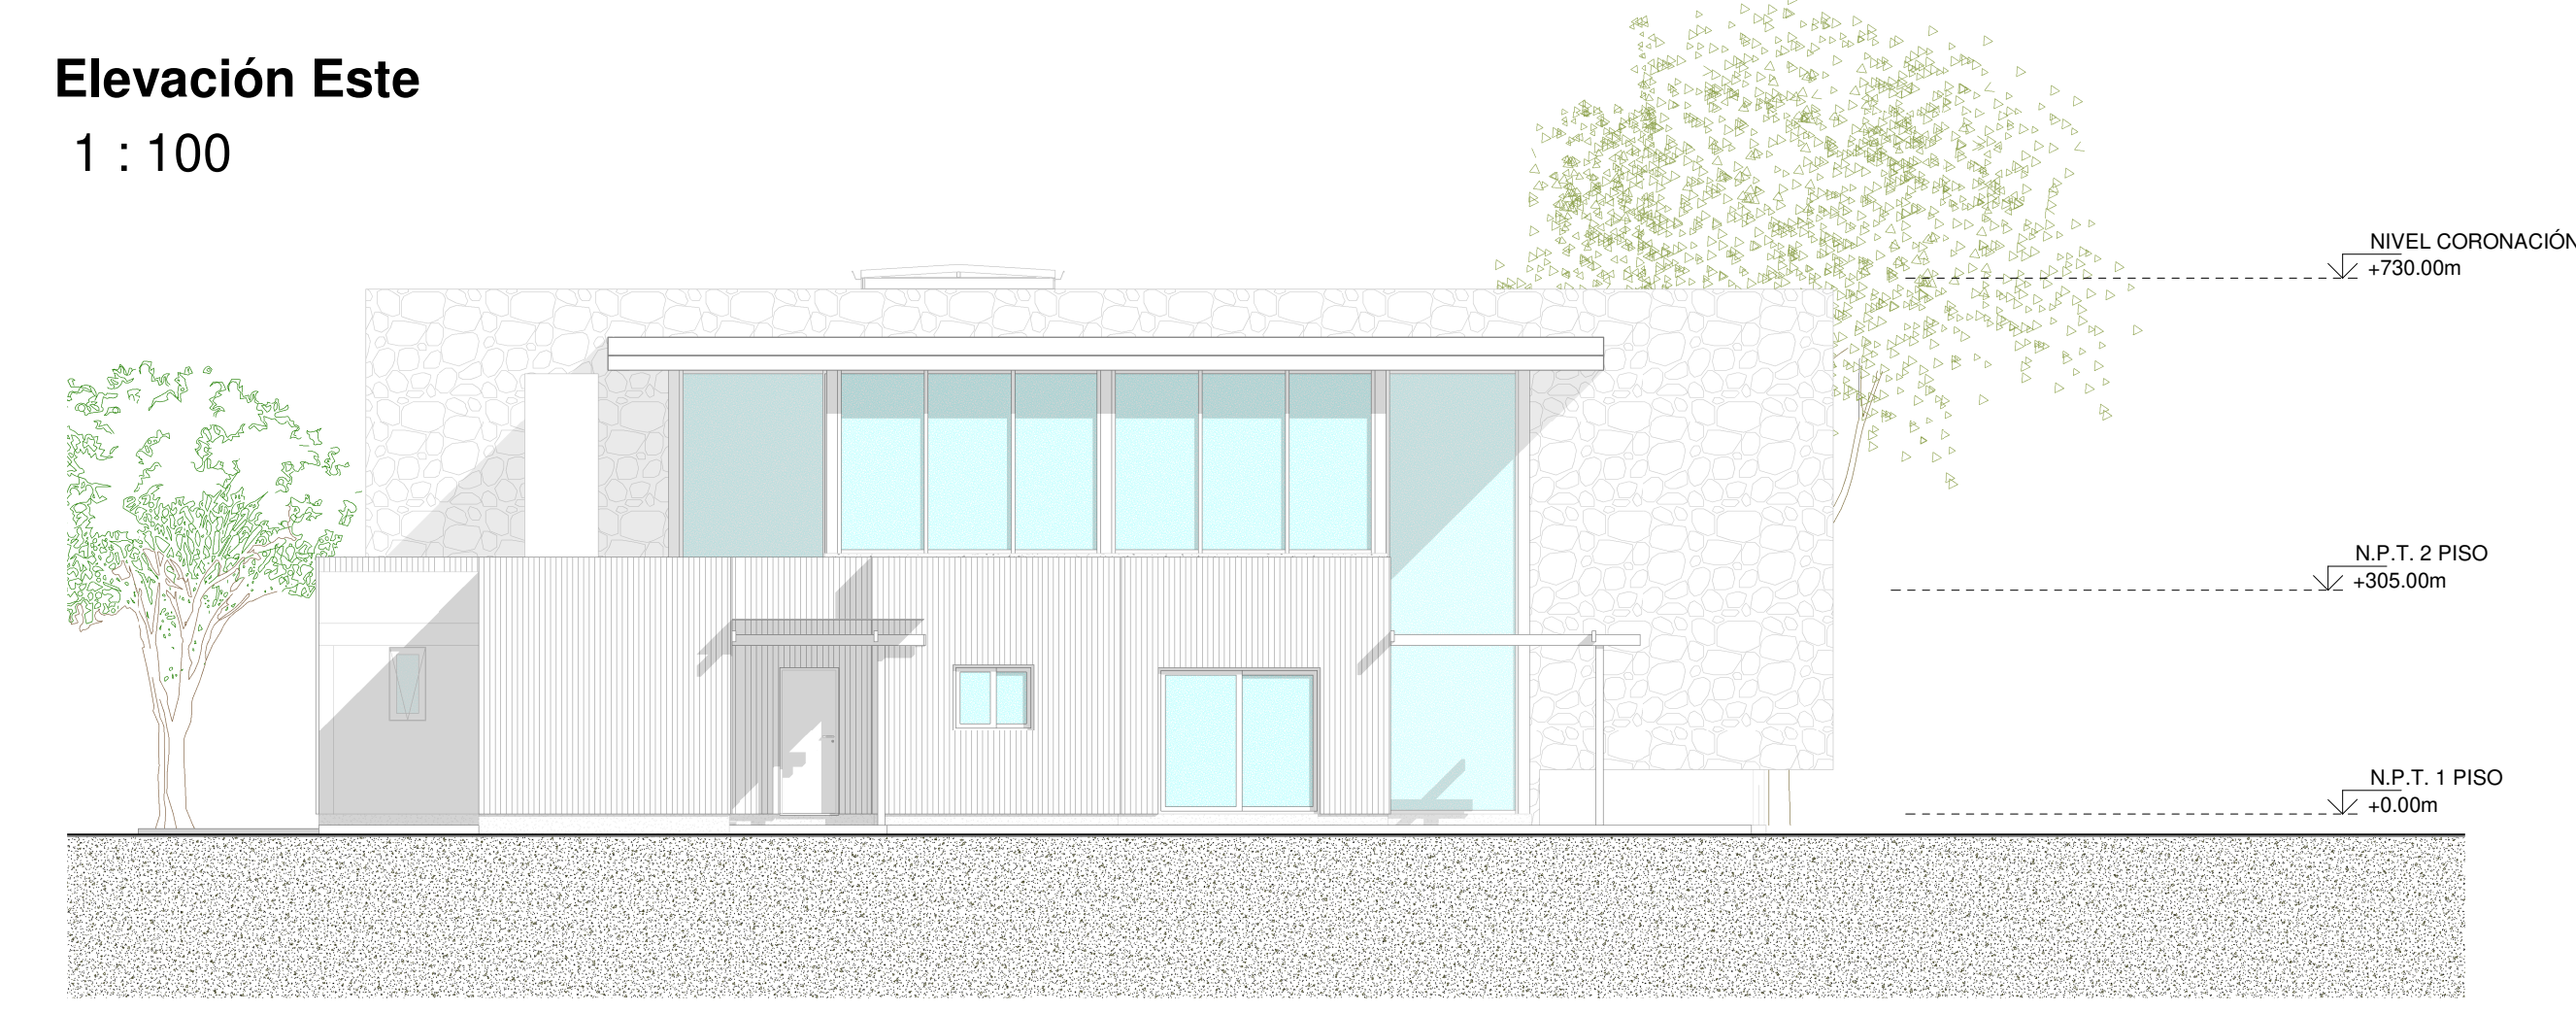

Elevación Norte
1 : 100

Elevación Este
1 : 100

Elevación Sur
1 : 100

Elevación Oeste
1 : 100

Corte A-A'
1 : 100

Corte D-D'
1 : 100

Corte B-B'
1 : 100

Corte E-E'
1 : 100

Corte C-C'
1 : 100

Proyecto:
AMPLIACIÓN CASA NURY

Dirección:
LAS CAMPAÑAS NORTE
167, COLINA

Mandante:
Nury Baez

Arquitecto:
Diego Ross
Jaime Tapia

Constructor:

Revisor:

Notas:

Fecha: 06-12-2022 Esc: 1 : 100

Contenido:
ELEVACIONES, CORTES

N
↑
L ANT
02
Rev: 1