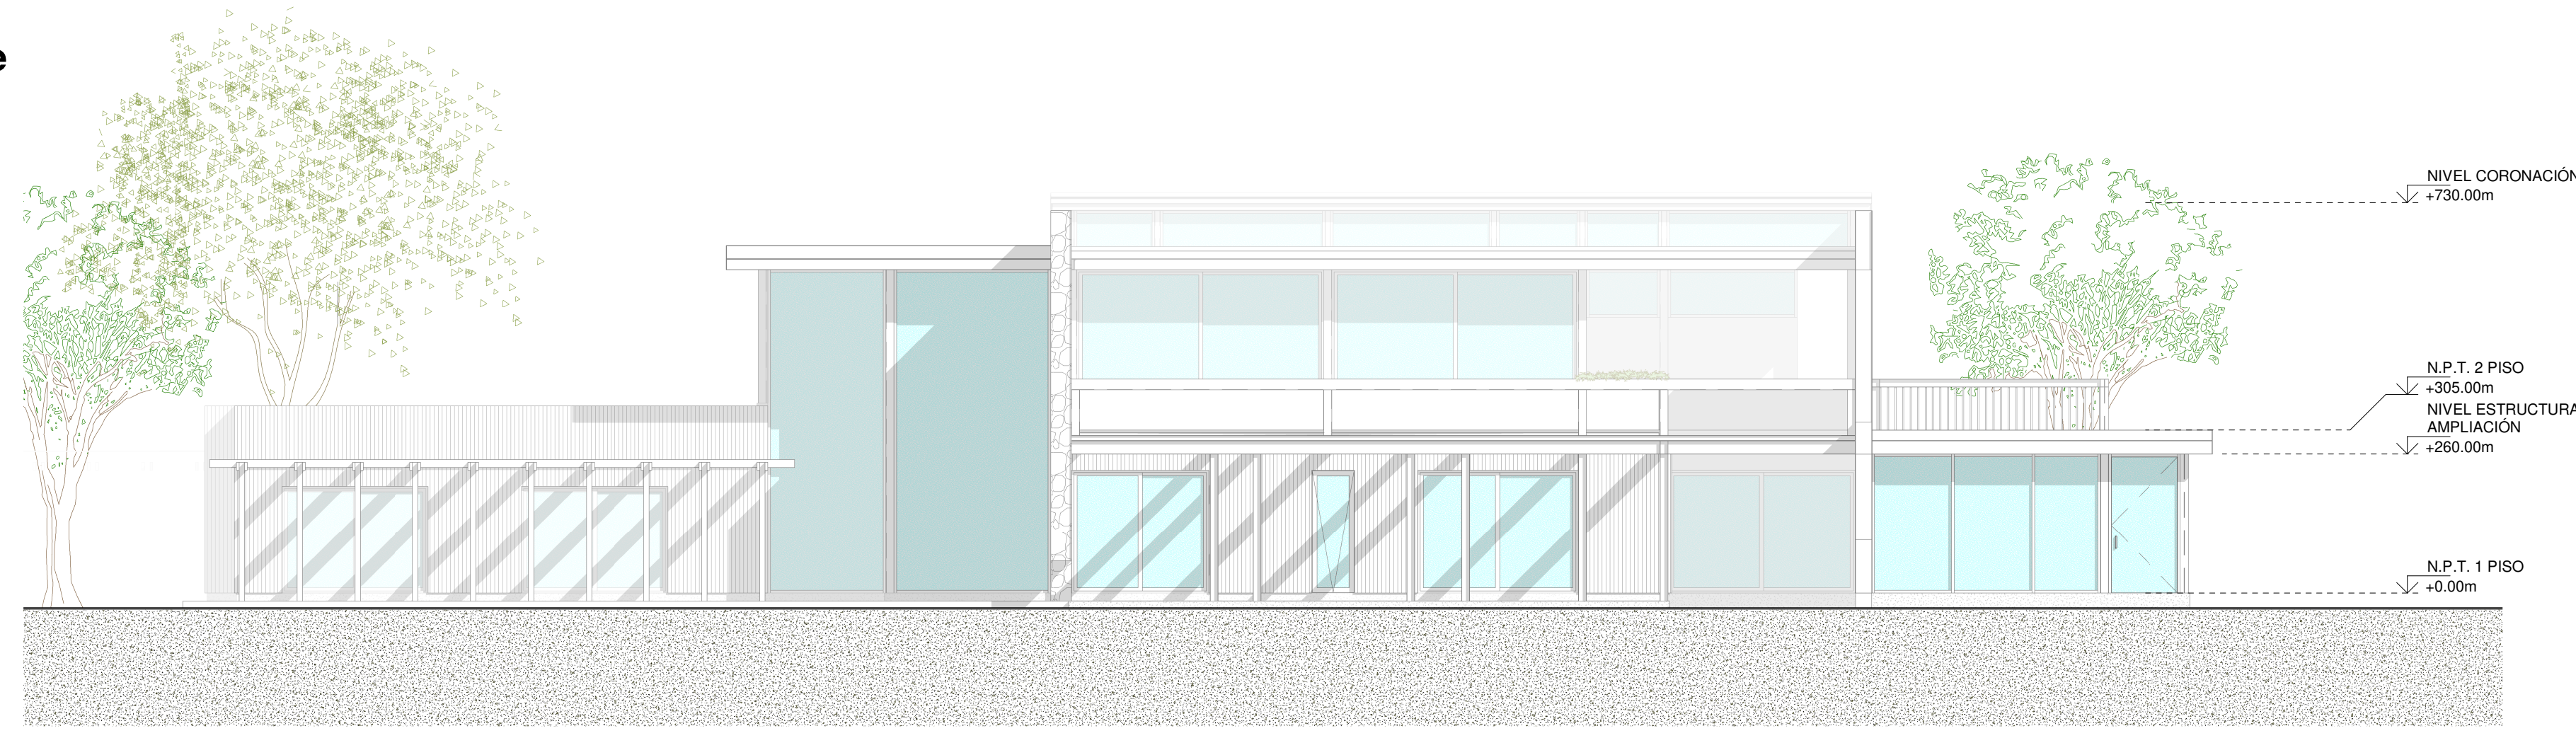

Elevación Norte
1 : 100

Elevación Este
1 : 100

Elevación Sur
1 : 100

Elevación Oeste
1 : 100

Corte A-A'
1 : 100

Corte D-D'
1 : 100

Corte B-B'
1 : 100

Corte E-E'
1 : 100

Corte C-C'
1 : 100

Proyecto:
AMPLIACIÓN CASA NURY

Dirección:
LAS CAMPAÑAS NORTE
167, COLINA

Mandante:
Nury Baez

Arquitecto:
Diego Ross
Jaime Tapia

Constructor:

Revisor:

Notas:

Fecha: 06-12-2022 Esc: 1 : 100

Contenido:
ELEVACIONES, CORTES

N
↑
L ANT
02
Rev: 1