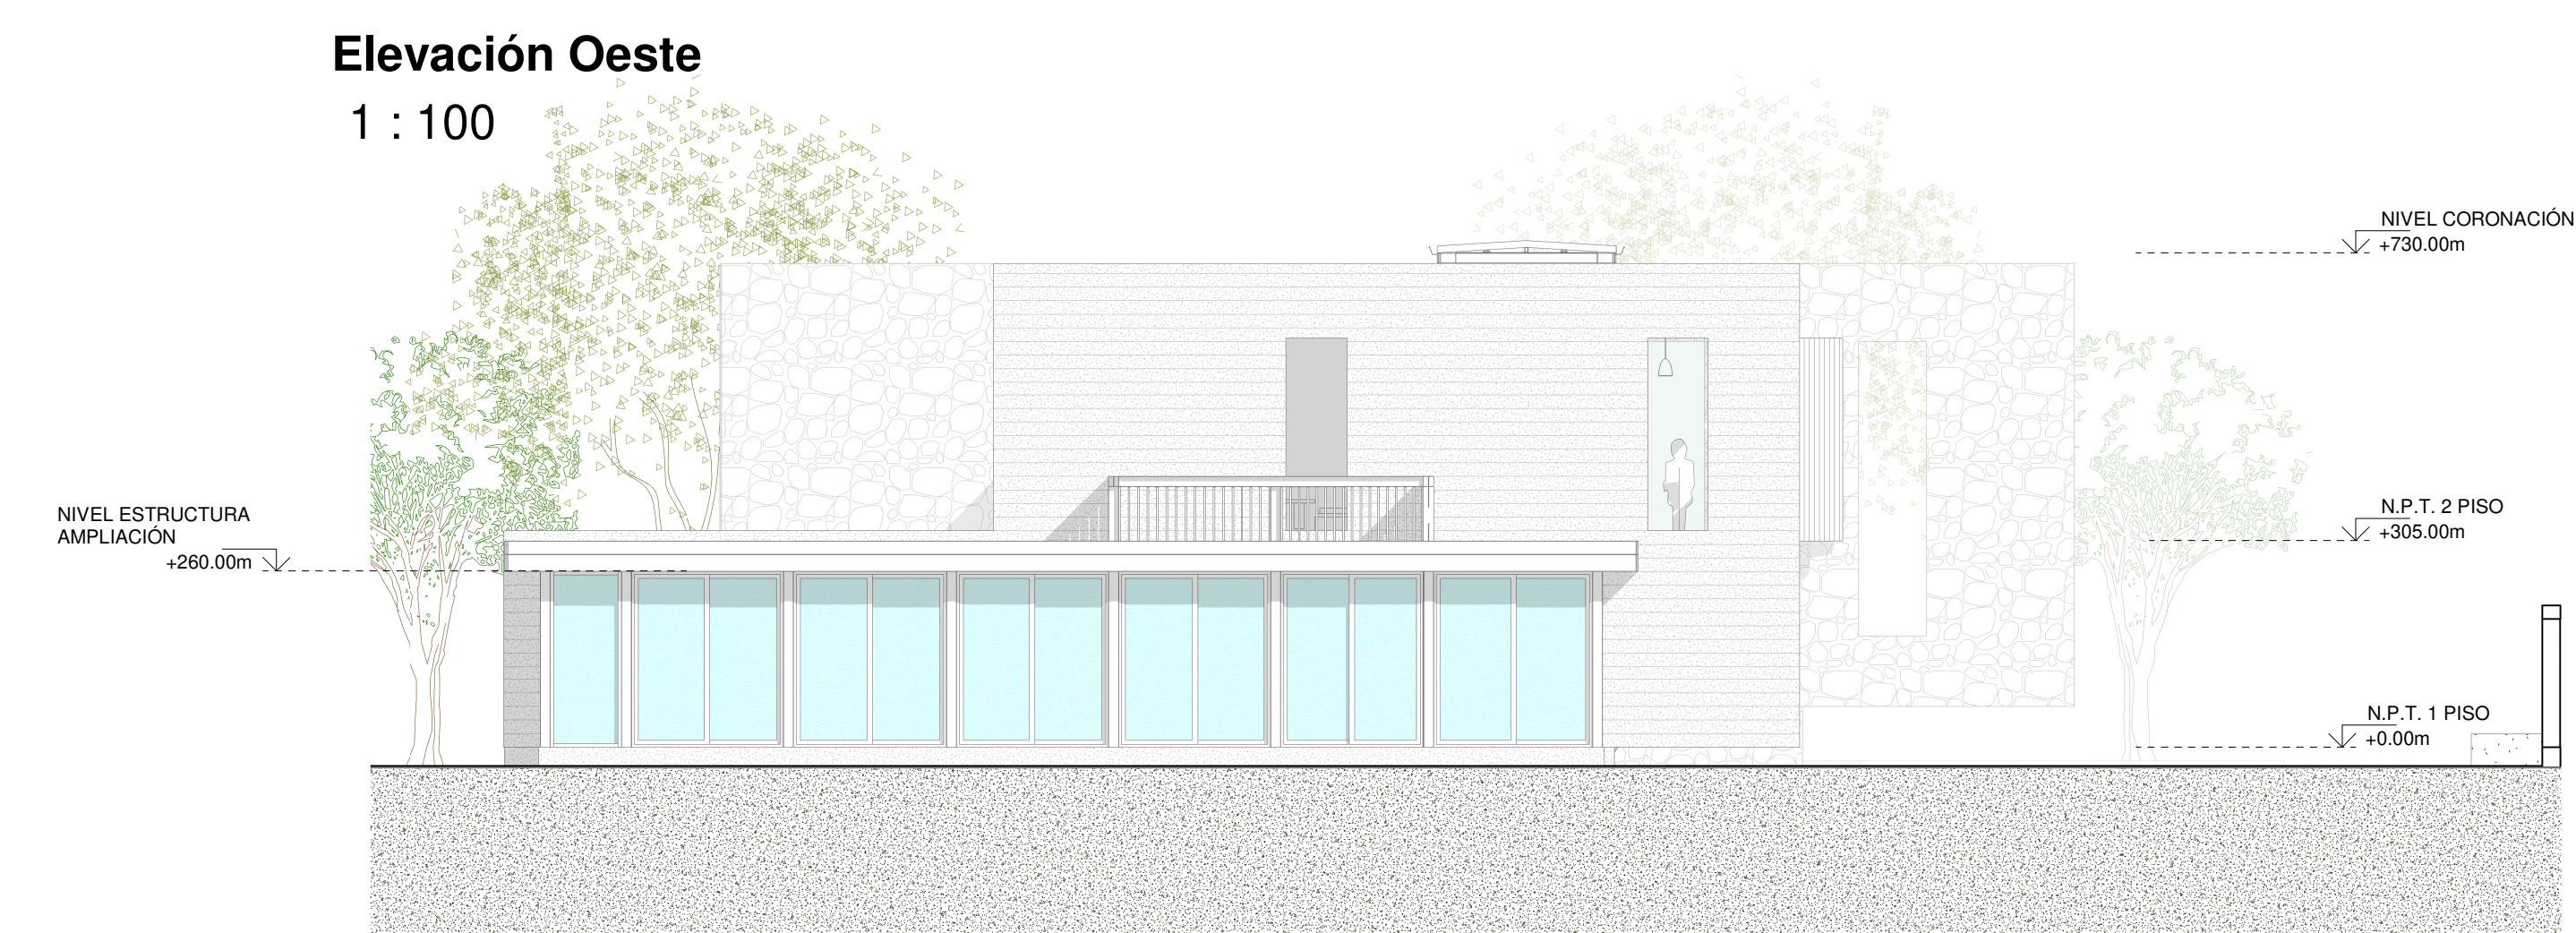

Elevación Norte
1 : 100

Elevación Este
1 : 100

Elevación Sur
1 : 100

Elevación Oeste
1 : 100

Corte A-A'
1 : 100

Corte D-D'
1 : 100

Corte B-B'
1 : 100

Corte E-E'
1 : 100

Corte C-C'
1 : 100

Proyecto:
AMPLIACIÓN CASA NURY

Dirección:
LAS CAMPAÑAS NORTE
167, COLINA

Mandante:
Nury Baez

Arquitecto:
Diego Ross
Jaime Tapia

Constructor:

Revisor:

Notas:

Fecha: 06-12-2022 Esc: 1 : 100

Contenido:
ELEVACIONES, CORTES

N
↑
L ANT
02
Rev: 1