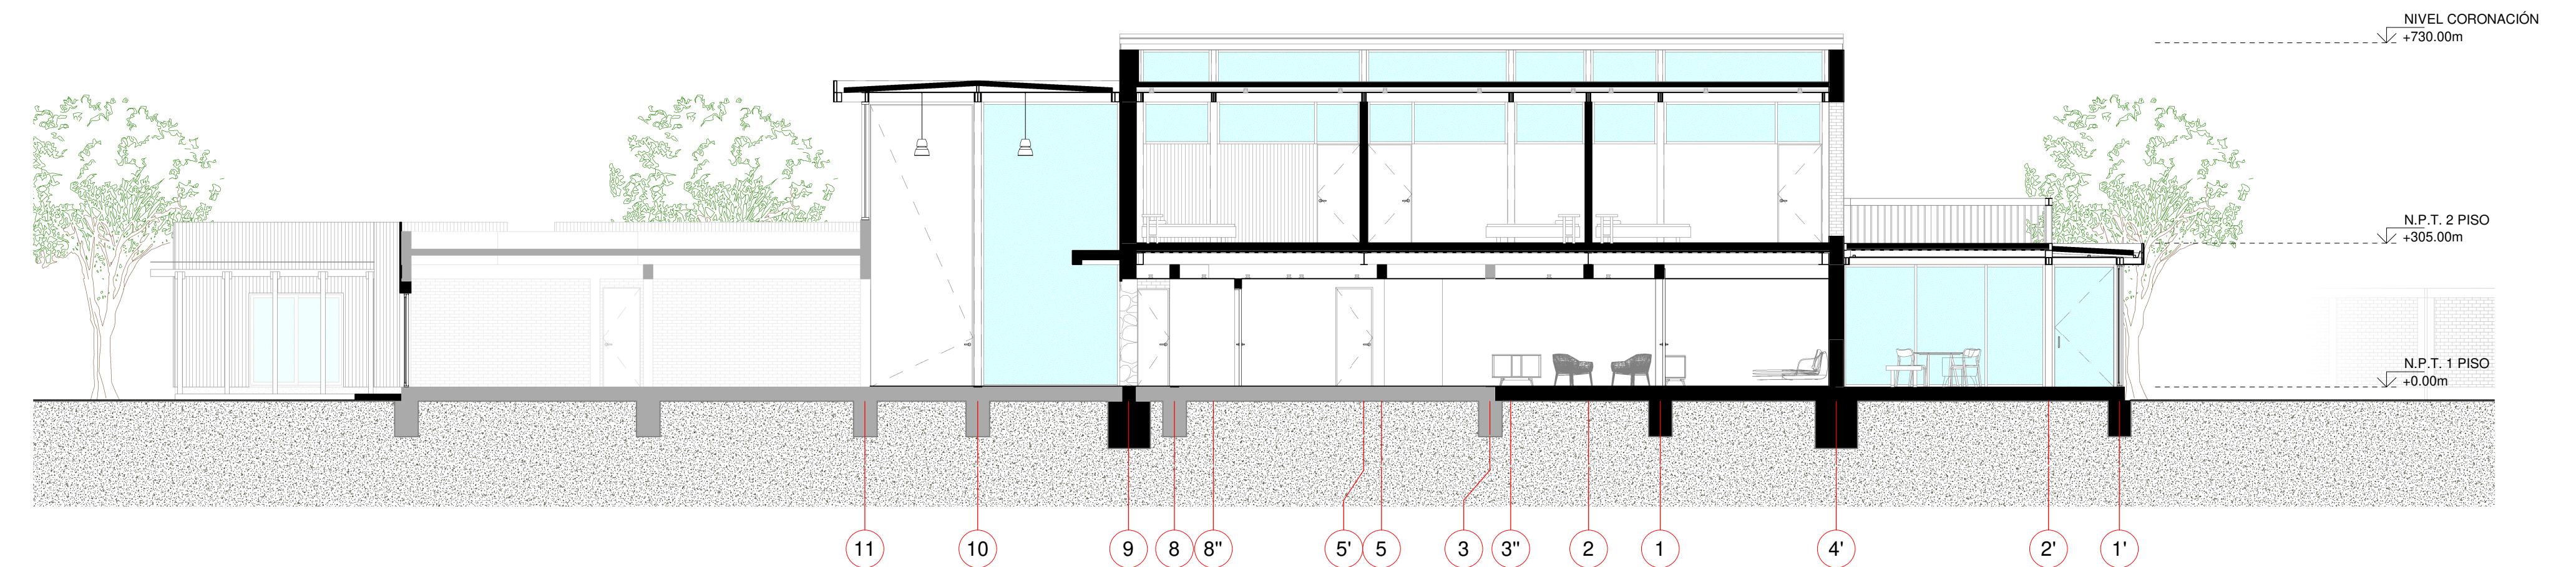

Elevación Norte
1 : 100

Elevación Este
1 : 100

Elevación Sur
1 : 100

Elevación Oeste
1 : 100

Corte A-A'
1 : 100

Corte D-D'
1 : 100

Corte B-B'
1 : 100

Corte E-E'
1 : 100

Corte C-C'
1 : 100

Proyecto:
AMPLIACIÓN CASA NURY

Dirección:
LAS CAMPAÑAS NORTE
167, COLINA

Mandante:
Nury Baez

Arquitecto:
Diego Ross
Jaime Tapia

Constructor:

Revisor:

Notas:

Fecha: 06-12-2022 Esc: 1 : 100

Contenido:
ELEVACIONES, CORTES

N
↑
L ANT
02
Rev: 1