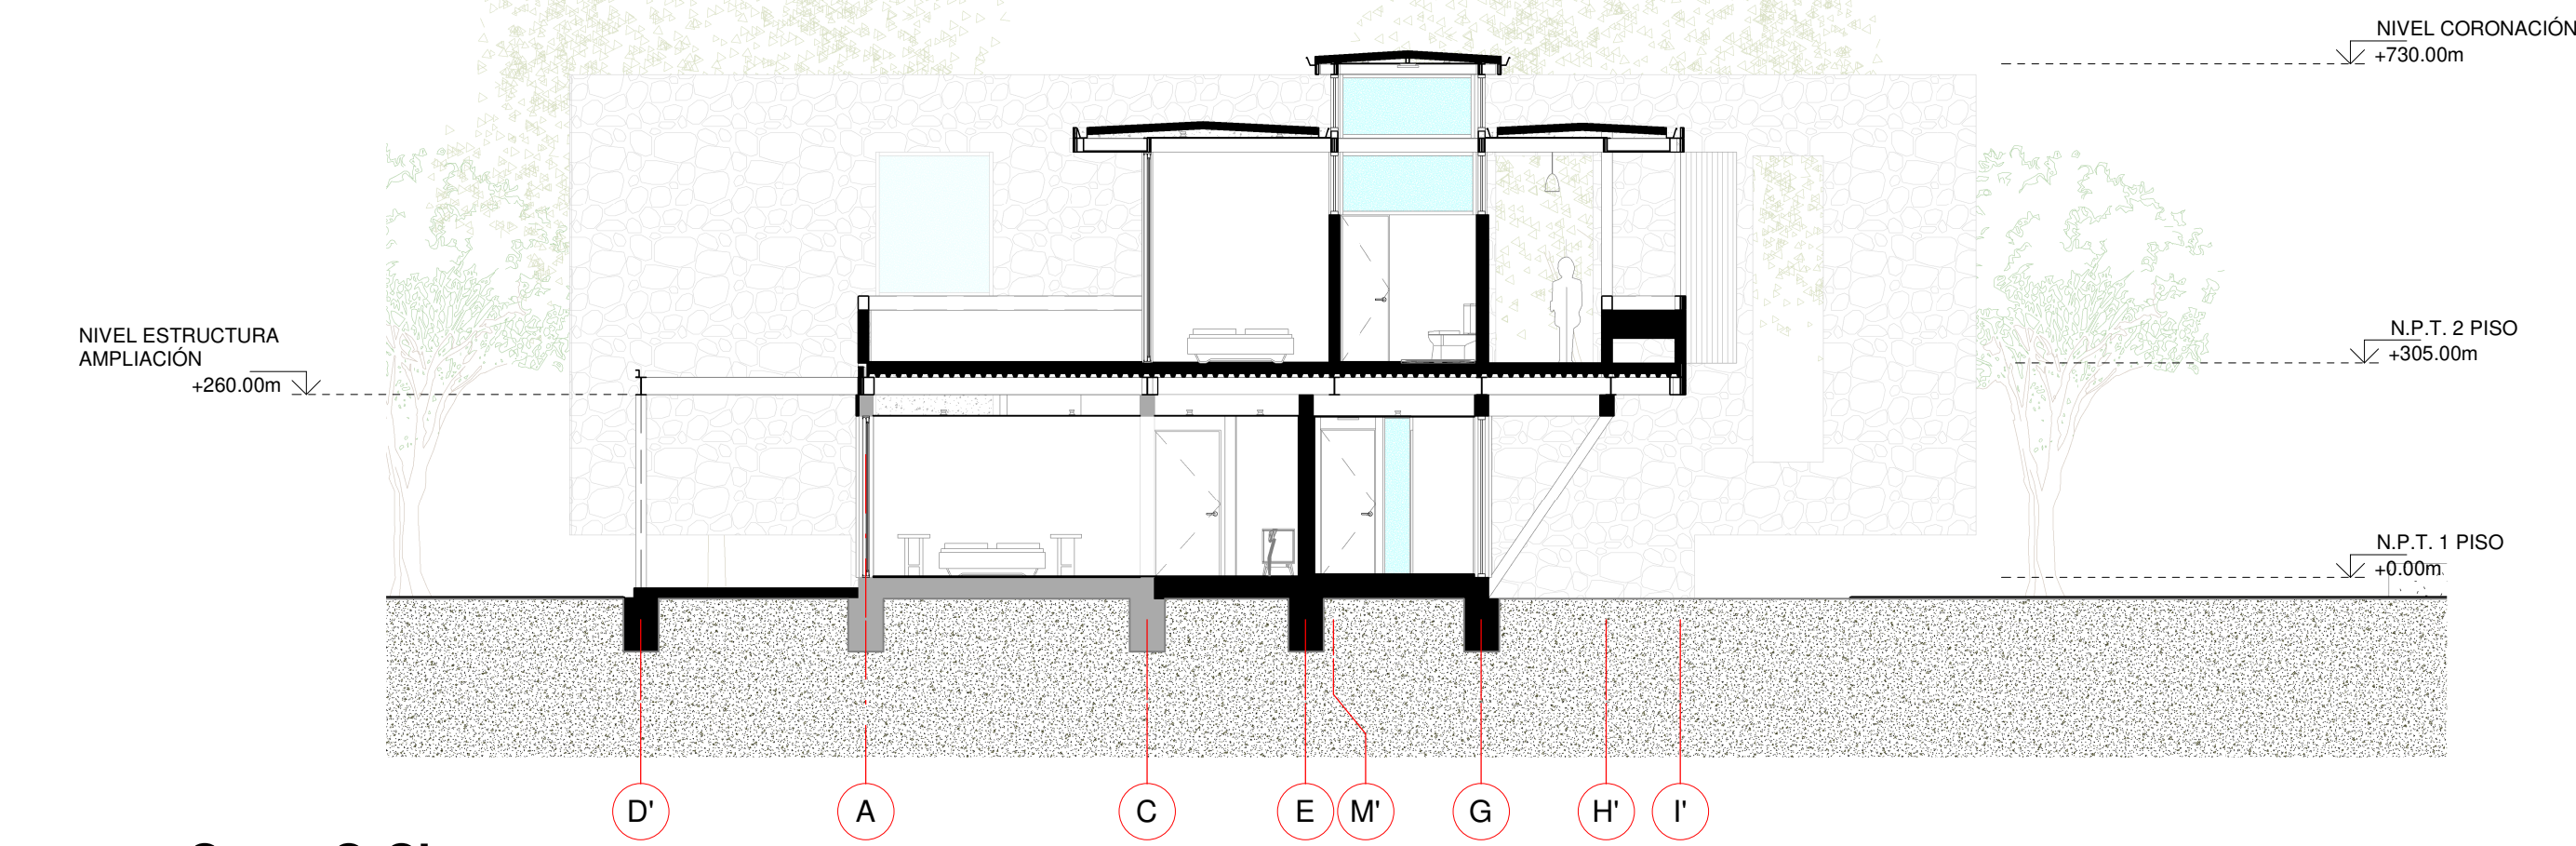

Elevación Norte
1 : 100

Elevación Este
1 : 100

Elevación Sur
1 : 100

Elevación Oeste
1 : 100

Corte A-A'
1 : 100

Corte D-D'
1 : 100

Corte B-B'
1 : 100

Corte E-E'
1 : 100

Corte C-C'
1 : 100

Proyecto:
AMPLIACIÓN CASA NURY

Dirección:
LAS CAMPAÑAS NORTE
167, COLINA

Mandante:
Nury Baez

Arquitecto:
Diego Ross
Jaime Tapia

Constructor:

Revisor:

Notas:

Fecha: 06-12-2022 Esc: 1 : 100

Contenido:
ELEVACIONES, CORTES

N
↑
L ANT
02
Rev: 1