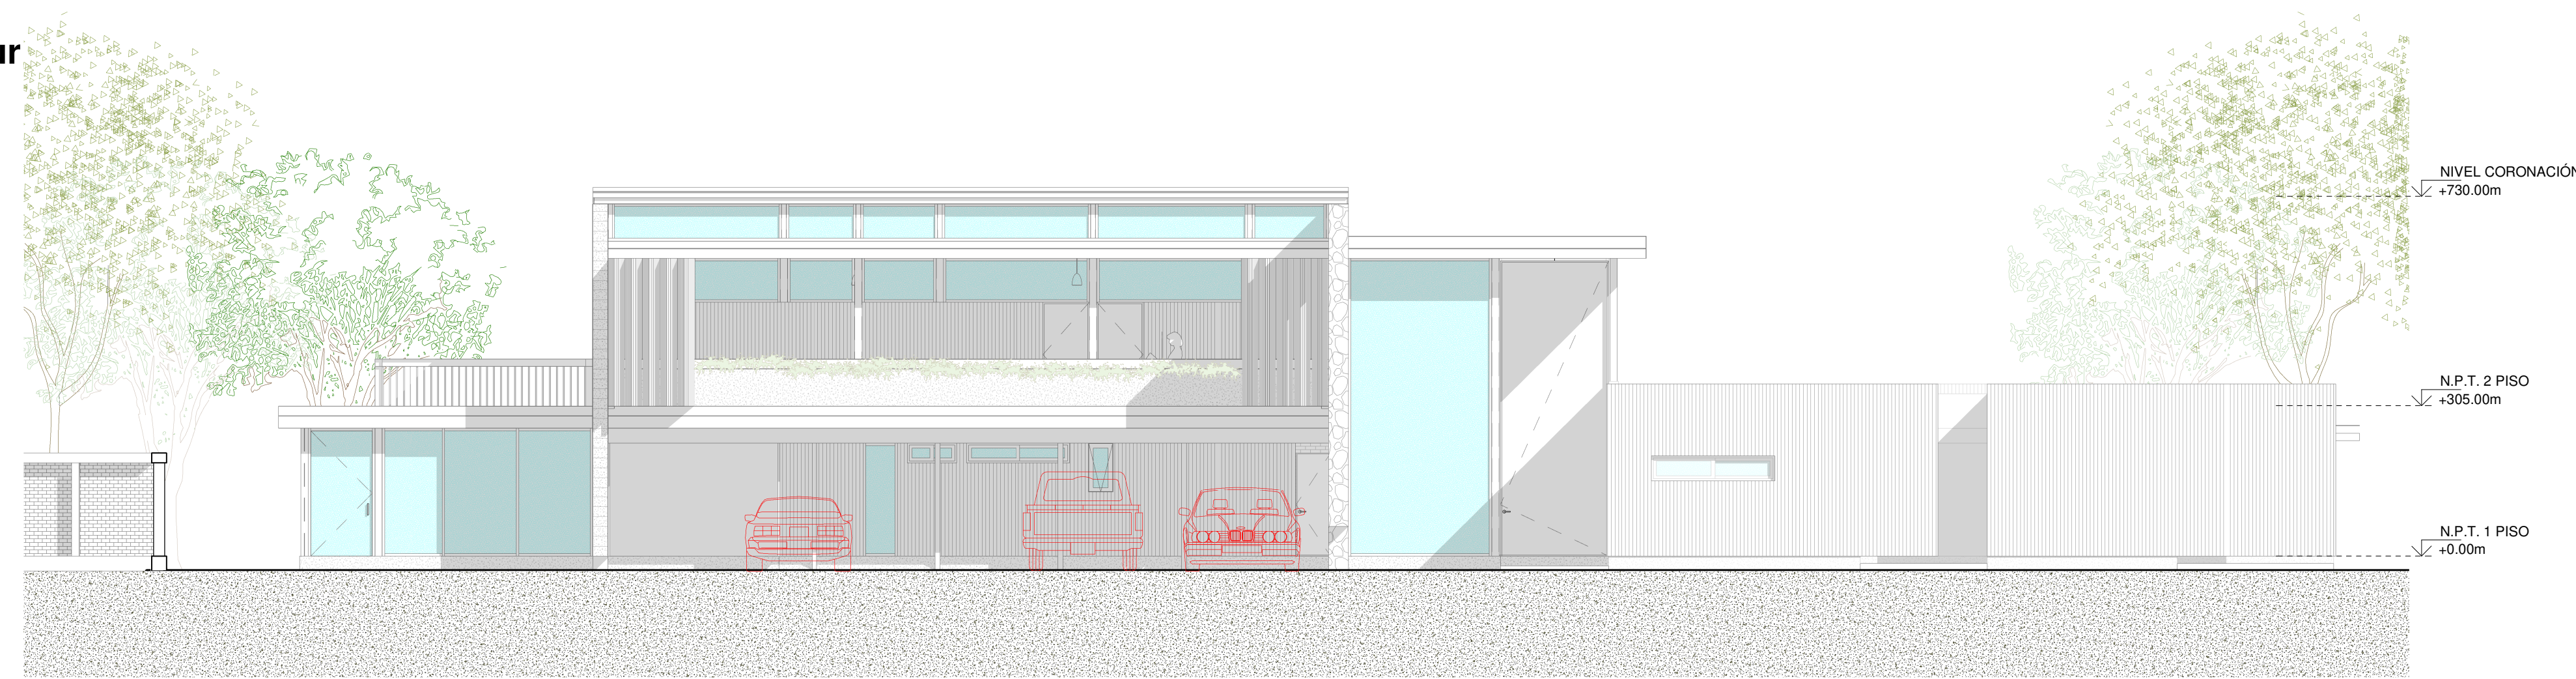

Elevación Norte
1 : 100

Elevación Este
1 : 100

Elevación Sur
1 : 100

Elevación Oeste
1 : 100

Corte A-A'
1 : 100

Corte D-D'
1 : 100

Corte B-B'
1 : 100

Corte E-E'
1 : 100

Corte C-C'
1 : 100

Proyecto:
AMPLIACIÓN CASA NURY

Dirección:
LAS CAMPAÑAS NORTE
167, COLINA

Mandante:
Nury Baez

Arquitecto:
Diego Ross
Jaime Tapia

Constructor:

Revisor:

Notas:

Fecha: 06-12-2022 Esc: 1 : 100

Contenido:
ELEVACIONES, CORTES

N
↑
L ANT
02
Rev: 1