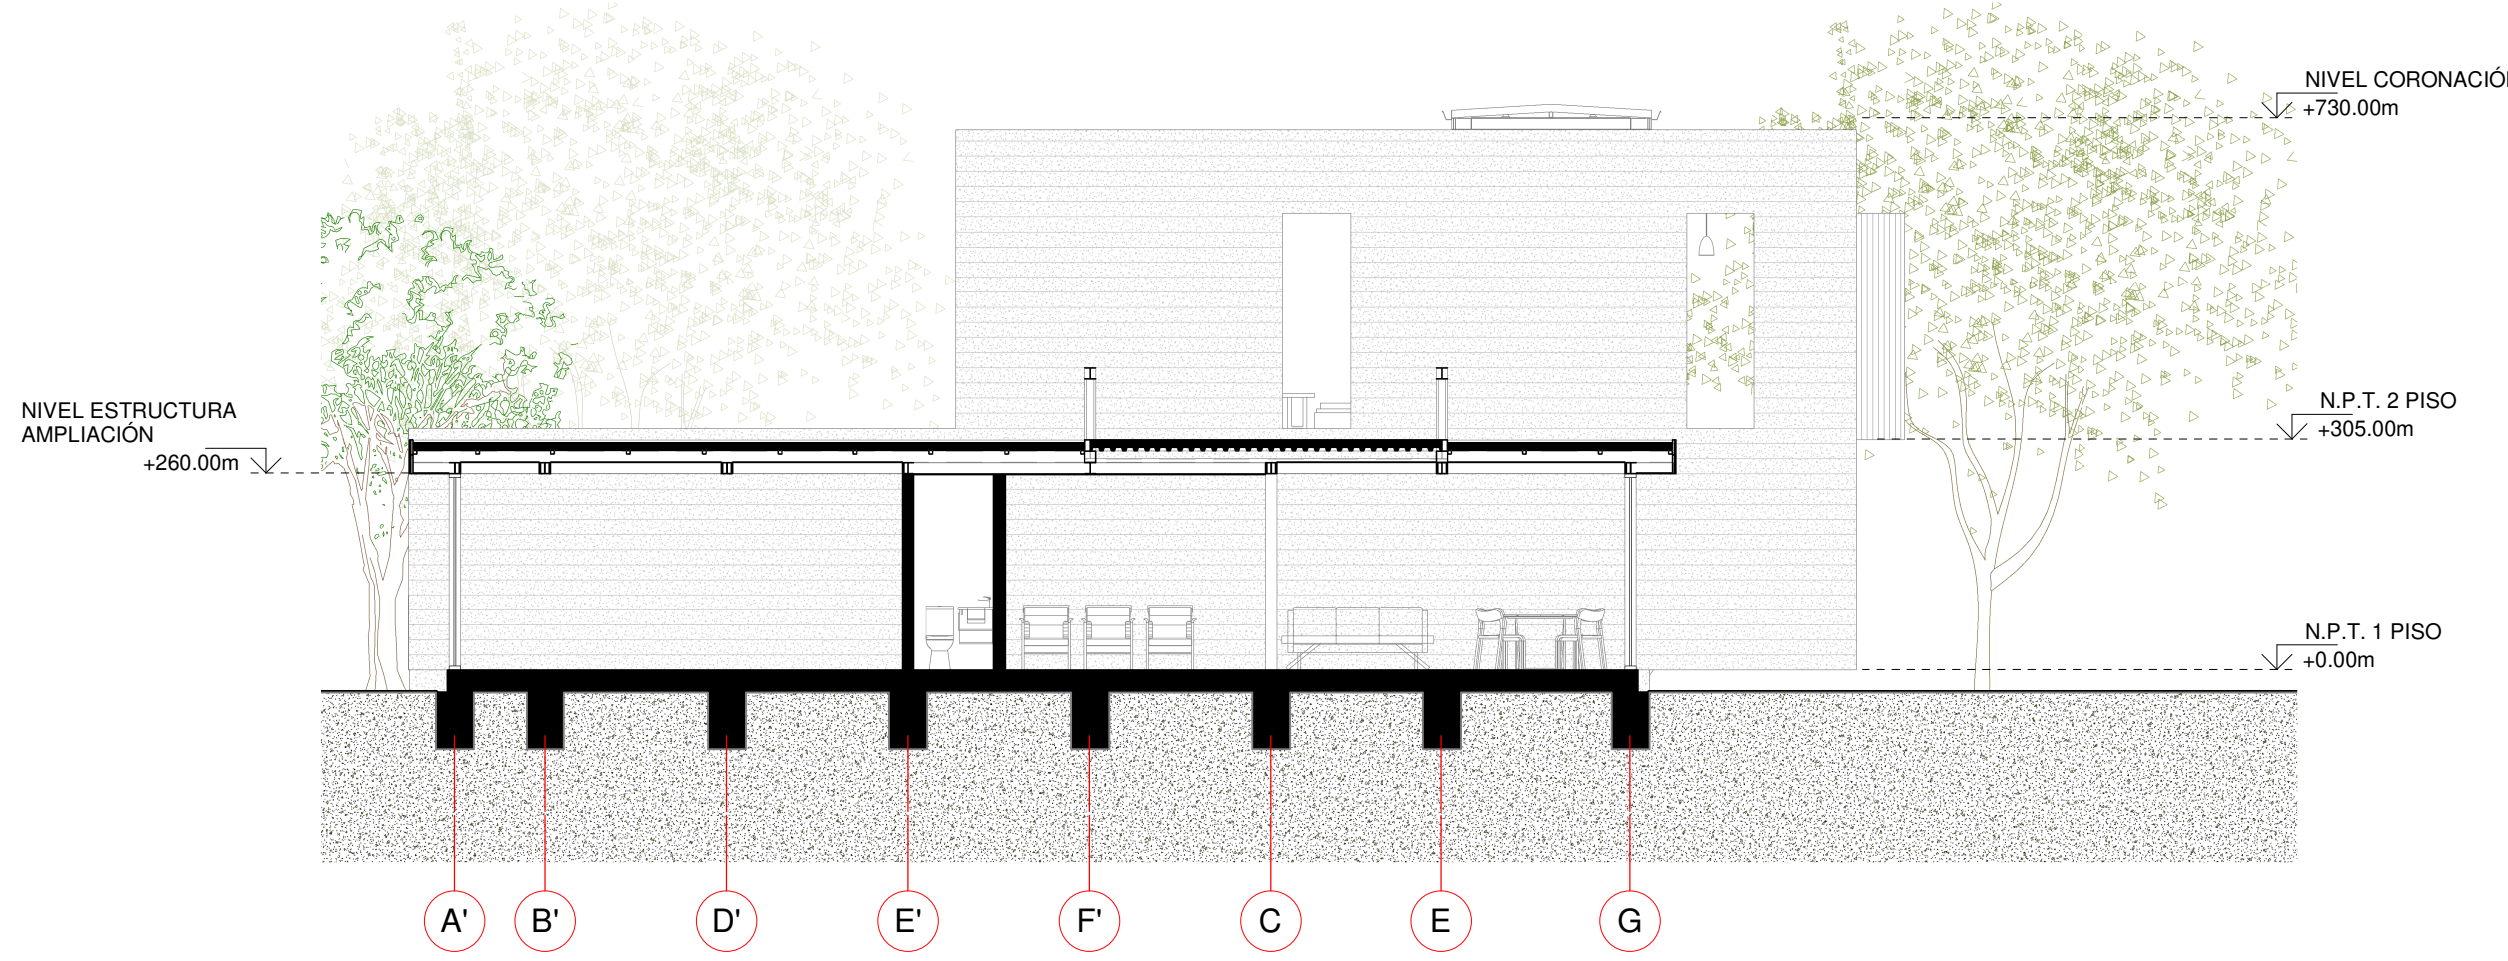

Elevación Norte
1 : 100

Elevación Este
1 : 100

Elevación Sur
1 : 100

Elevación Oeste
1 : 100

Corte A-A'
1 : 100

Corte D-D'
1 : 100

Corte B-B'
1 : 100

Corte E-E'
1 : 100

Corte C-C'
1 : 100

Proyecto:
AMPLIACIÓN CASA NURY

Dirección:
LAS CAMPAÑAS NORTE
167, COLINA

Mandante:
Nury Baez

Arquitecto:
Diego Ross
Jaime Tapia

Constructor:

Revisor:

Notas:

Fecha: 06-12-2022 Esc: 1 : 100

Contenido:
ELEVACIONES, CORTES

N
↑
L ANT
02
Rev: 1