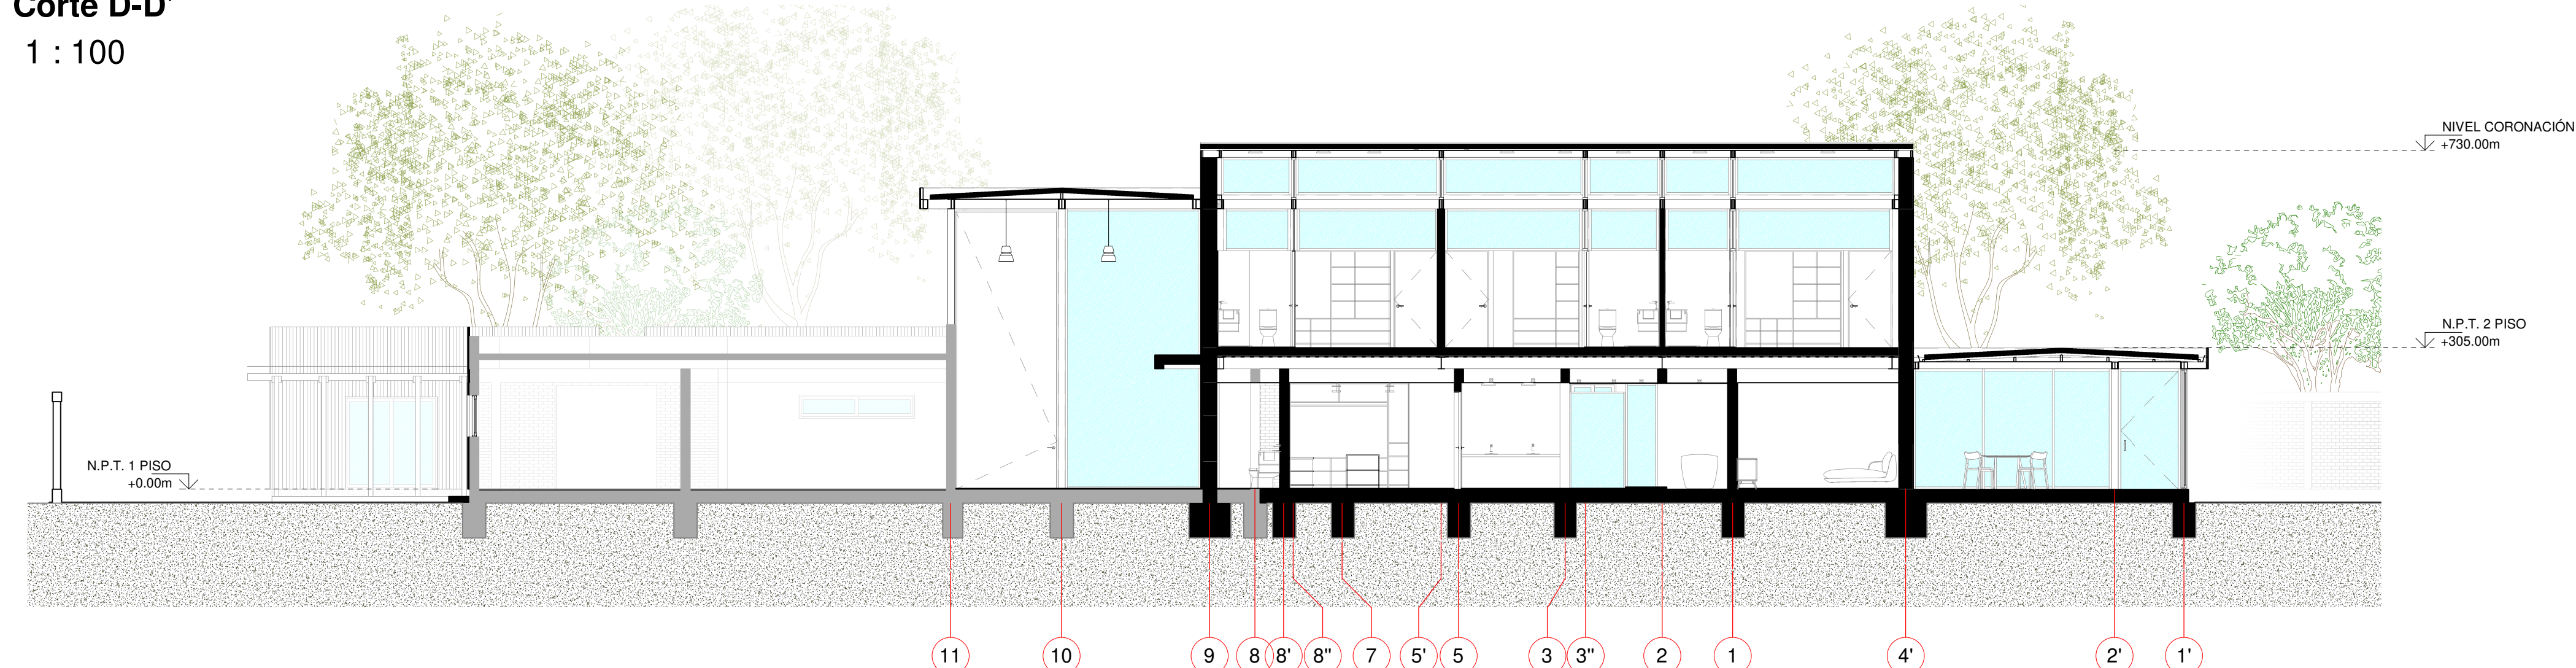

Elevación Norte
1 : 100

Elevación Este
1 : 100

Elevación Sur
1 : 100

Elevación Oeste
1 : 100

Corte A-A'
1 : 100

Corte D-D'
1 : 100

Corte B-B'
1 : 100

Corte E-E'
1 : 100

Corte C-C'
1 : 100

Proyecto:
AMPLIACIÓN CASA NURY

Dirección:
LAS CAMPAÑAS NORTE
167, COLINA

Mandante:
Nury Baez

Arquitecto:
Diego Ross
Jaime Tapia

Constructor:

Revisor:

Notas:

Fecha: 06-12-2022 Esc: 1 : 100

Contenido:
ELEVACIONES, CORTES

N
↑
L ANT
02
Rev: 1